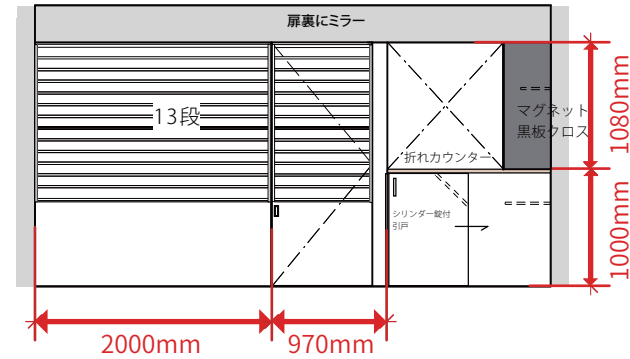

ガレリア表参道原宿会場図面 2020.4 改装

什器詳細

壁面用フック A
29 個

展示台 (大)
幅 120 cm × 奥行 45 cm
× 高さ 74.8 cm
2 台

壁面用フック B
39 個

展示台 (小)
幅 30 cm × 奥行 30 cm
× 高さ 80 cm
5 台

ハンガーフック
2 本

折りたたみ机
幅 70 cm × 奥行 45 cm
× 高さ 66.5 cm
4 台

ハンガーラック
(大) 4 本
(小) 4 本

- その他の什器・設備
- ・丸テーブル (φ80 cm) 1 台
 - ・丸椅子
 - ・看板 (ホワイトボード)
 - ・ワイヤーフック
 - ・スピーカー (Bluetooth 接続タイプ)
 - ・冷蔵庫
 - ・エアコン
 - ・無線 LAN/Wi-Fi
 - ・掃除道具一式

壁棚 (棚板 厚み 15mm)
A. 60 cm × 25 cm 5 枚
B. 75 cm × 25 cm 4 枚
C. 45 cm × 25 cm 10 枚
D. 45 cm × 15 cm 5 枚