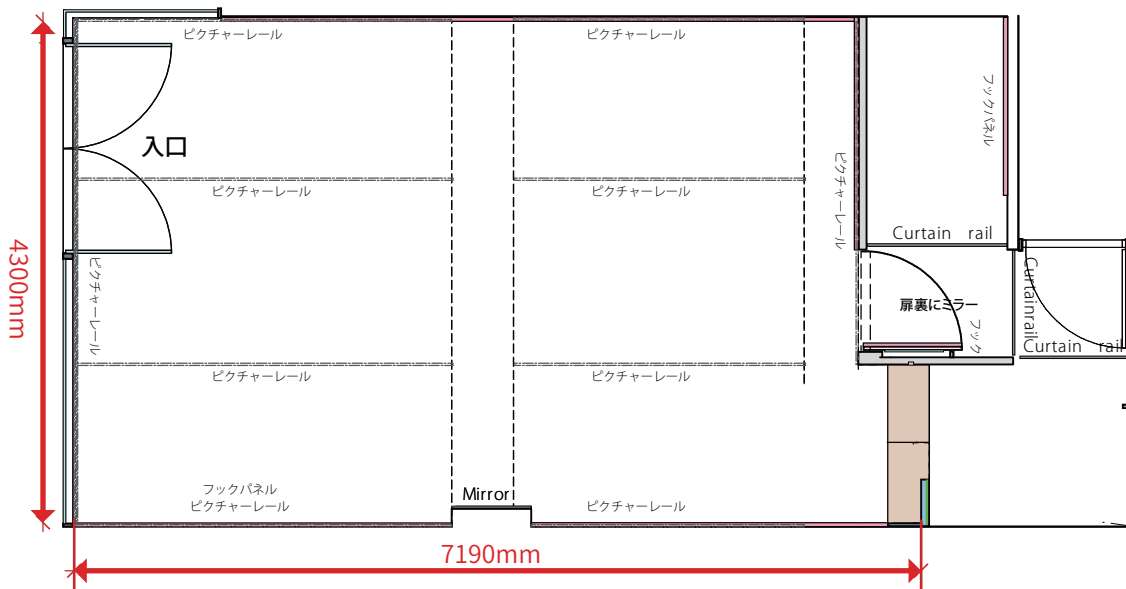

ガレリア表参道原宿会場図面 2020.4 改装

什器詳細

壁面用フック A
29 個

展示台 (大)
幅 120 cm × 奥行 45 cm
× 高さ 74.8 cm
2 台

壁面用フック B
39 個

展示台 (小)
幅 30 cm × 奥行 30 cm
× 高さ 80 cm
5 台

ハンガーフック
2 本

折りたたみ机
幅 70 cm × 奥行 45 cm
× 高さ 66.5 cm
4 台

ハンガーラック
(大) 4 本
(小) 4 本

- その他の什器・設備
- ・丸テーブル (φ80 cm) 1 台
 - ・丸椅子
 - ・看板 (ホワイトボード)
 - ・ワイヤーフック
 - ・スピーカー (Bluetooth 接続タイプ)
 - ・冷蔵庫
 - ・エアコン
 - ・無線 LAN/Wi-Fi
 - ・掃除道具一式

壁棚 (棚板 厚み 15mm)
A. 60 cm × 25 cm 5 枚
B. 75 cm × 25 cm 4 枚
C. 45 cm × 25 cm 10 枚
D. 45 cm × 15 cm 5 枚