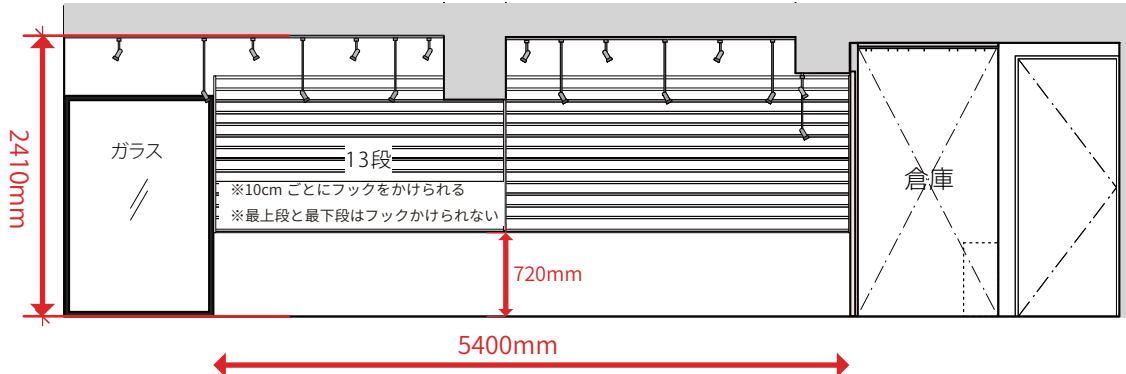

ガレリア表参道原宿会場図面 2020.4 改装

什器詳細

壁面用フック A
29 個

展示台 (大)
幅 120 cm × 奥行 45 cm
× 高さ 74.8 cm
2 台

壁面用フック B
39 個

展示台 (小)
幅 30 cm × 奥行 30 cm
× 高さ 80 cm
5 台

ハンガーフック
2 本

折りたたみ机
幅 70 cm × 奥行 45 cm
× 高さ 66.5 cm
4 台

ハンガーラック
(大) 4 本
(小) 4 本

- その他の什器・設備
- ・丸テーブル (φ80 cm) 1 台
 - ・丸椅子
 - ・看板 (ホワイトボード)
 - ・ワイヤーフック
 - ・スピーカー (Bluetooth 接続タイプ)
 - ・冷蔵庫
 - ・エアコン
 - ・無線 LAN/Wi-Fi
 - ・掃除道具一式

壁棚 (棚板 厚み 15mm)
A. 60 cm × 25 cm 5 枚
B. 75 cm × 25 cm 4 枚
C. 45 cm × 25 cm 10 枚
D. 45 cm × 15 cm 5 枚